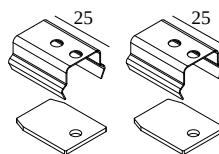

## SLM26H - FIXATION SET

23359 1410

 [View on website](#)

### General info

<b>LOCATION</b>	indoor
<b>WEIGHT (KG)</b>	0.2
<b>INFORMATION</b>	SET OF 2 PCS

### WHERE USED

<b>23359 0000</b>	SLM26H - PROFILE
<b>23359 0010</b>	SLM26H - PROFILE 1m
<b>23359 0020</b>	SLM26H - PROFILE 2m
<b>23359 0030</b>	SLM26H - PROFILE 3m
<b>23374 0000</b>	SLM44 - PROFILE
<b>23374 0020</b>	SLM44 - PROFILE 2m
<b>23374 0030</b>	SLM44 - PROFILE 3m